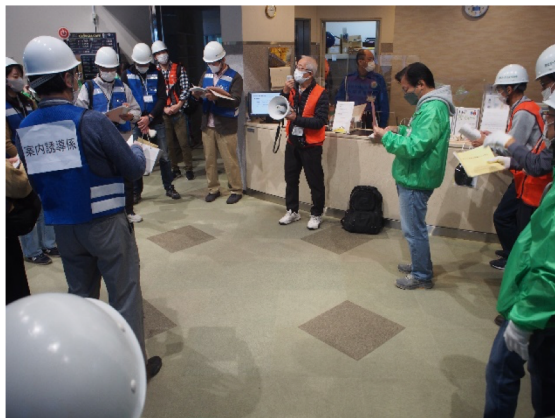

# 【訓練】地震発生(防災訓練開始)～地域防災拠点開設

緊急時対策本部役員・地域防災拠点運営委員が管理センターへ集合

防災訓練必要物品運搬  
(F棟前駐車場内自治会倉庫)

中川西小学校建屋裏横浜市  
防災備蓄庫より必要物品搬出

避難訓練参加者受付設置