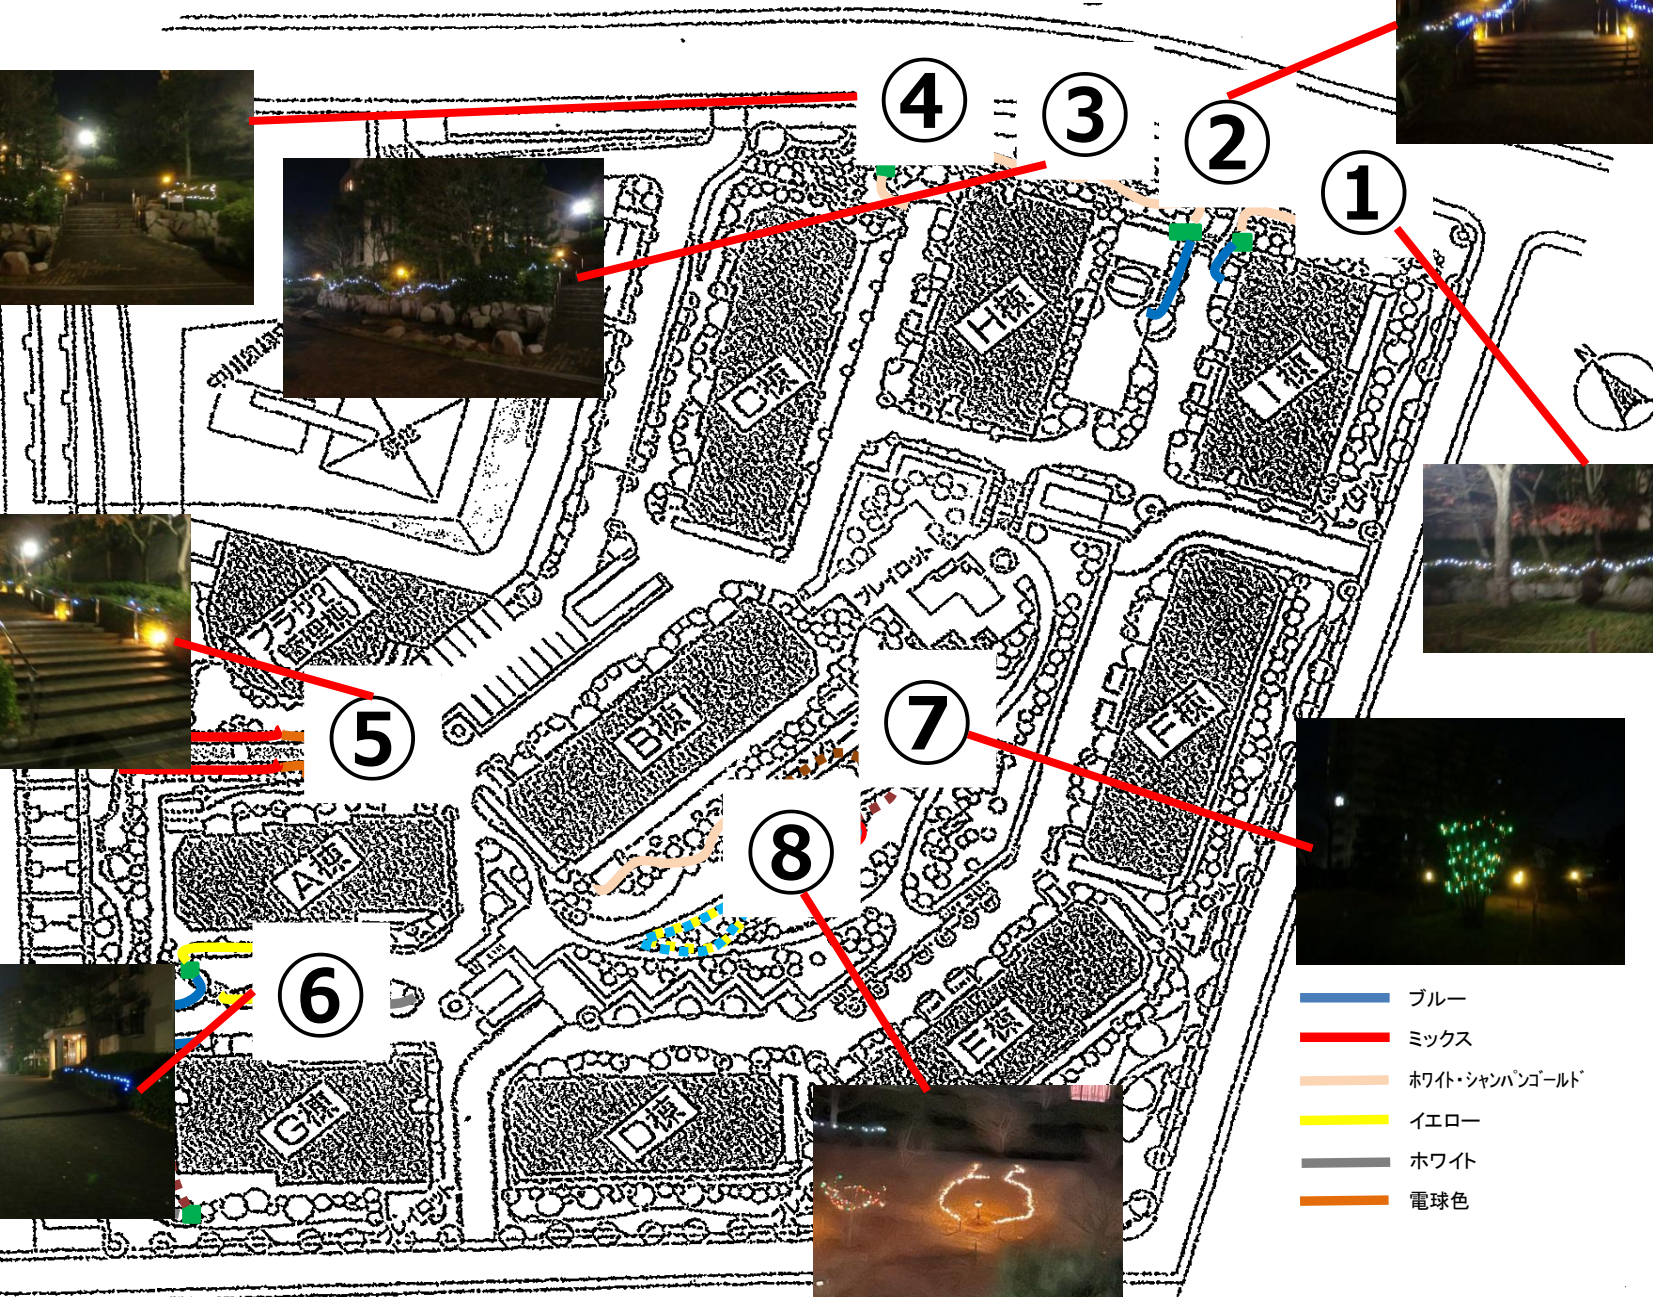

# イルミネーション配置図

- ブルー
- ミックス
- ホワイト・シャンゴールド
- イエロー
- ホワイト
- 電球色